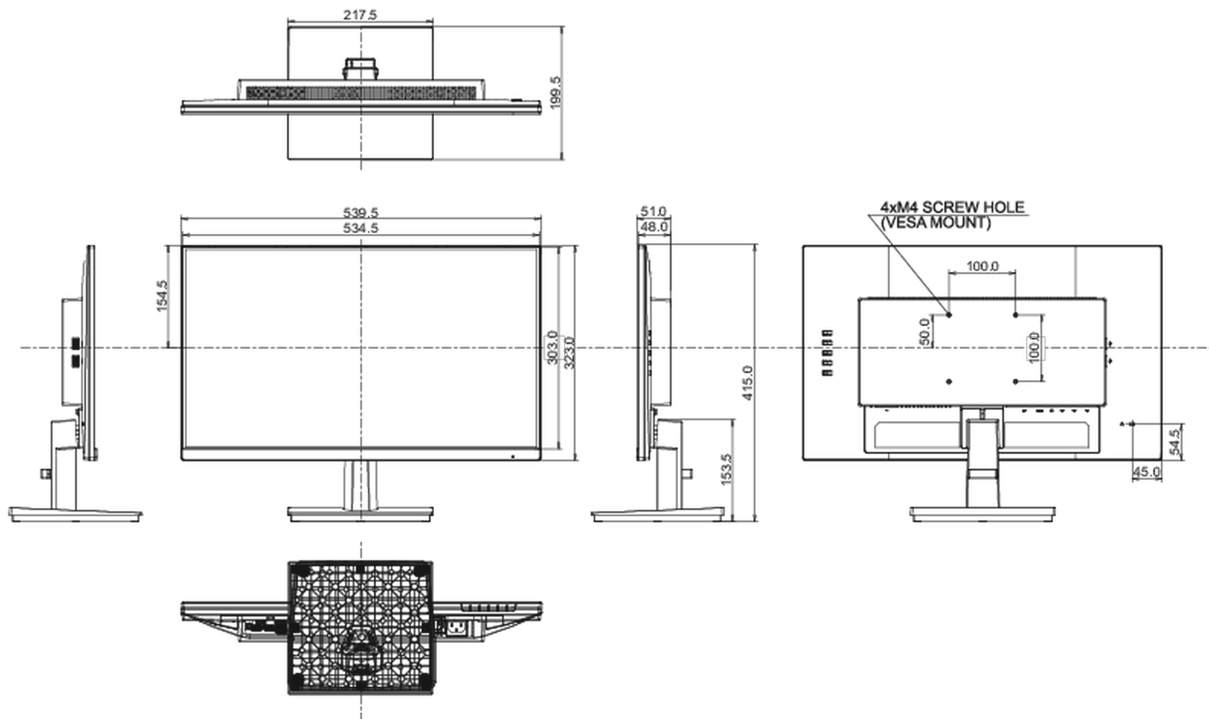

01 DISPLAY EIGENSCHAFTEN

Design	Dreiseitig rahmenloses Design
Bilddiagonale	23.8", 60.5cm
Panel-Technologie	IPS Panel Technologie LED, matte Oberfläche
Physikalische Auflösung	1920 x 1080 @100Hz (2.1 megapixel Full HD)
Bildformat	16:9
Helligkeit	250 cd/m ²
Kontrastverhältnis	1300:1
Erweitertes Kontrast Verhältnis	80M:1
Reaktionszeit (MPRT)	0.4ms
Blickwinkel	horizontal/vertikal: 178°/178°, rechts/links: 89°/89°, nach oben/unten: 89°/89°
Farbunterstützung	16.7mln (sRGB: 99%; NTSC: 72%)
Horizontalfrequenz	30 - 115kHz
Arbeitsfläche H x B	527 x 296.5mm, 20.7 x 11.7"
Pixelabstand	0.275mm
Farbe	matt, schwarz

04 MECHANISCH

Verstellmöglichkeiten	Tilt
Neigungswinkel	22° nach oben; 2° nach unten
VESA Norm	100 x 100mm
Kabelmanagement	ja

05 ENTHALTENES ZUBEHÖR

Kabel	Netz, USB, HDMI, DP
Sonstiges	Leitfaden zur Inbetriebnahme, Sicherheits-Hinweise

08 ABMESSUNGEN / GEWICHT

Produktabmessungen B x H x T	539.5 x 415 x 199.5mm
Verpackungsabmessungen B x H x T	610 x 410 x 130mm
Gewicht (ohne Verpackung)	3,4kg
Gewicht (inkl. Verpackung)	4.9kg
EAN code	4948570122585